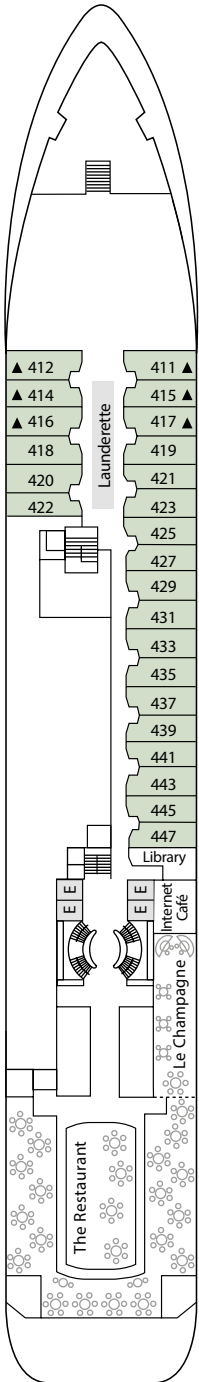

DECK PLANS – SILVER WIND

- Owner's Suite
- Grand Suite
- Royal Suite
- Silver Suite
- Medallion Suite
- Midship Veranda Suite
- Veranda Suite
- Vista Suite

- Suítes conjugadas
- Capacidade para 3º hóspede
- Suítes acessíveis

Deck 4