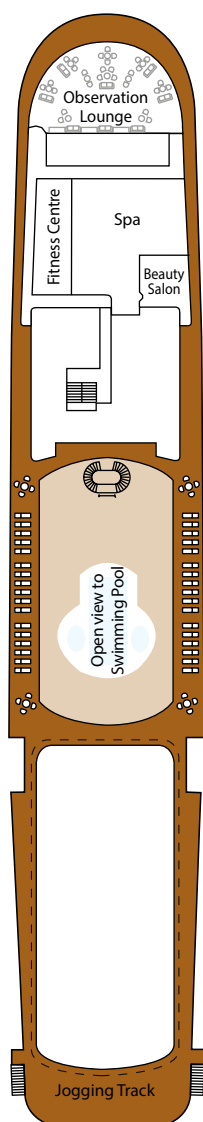

DECK PLANS – SILVER WIND

- Owner's Suite
- Grand Suite
- Royal Suite
- Silver Suite
- Medallion Suite
- Midship Veranda Suite
- Veranda Suite
- Vista Suite

- Suítes conjugadas
- Capacidade para 3° hóspede
- Suítes acessíveis

Deck 8

Deck 9