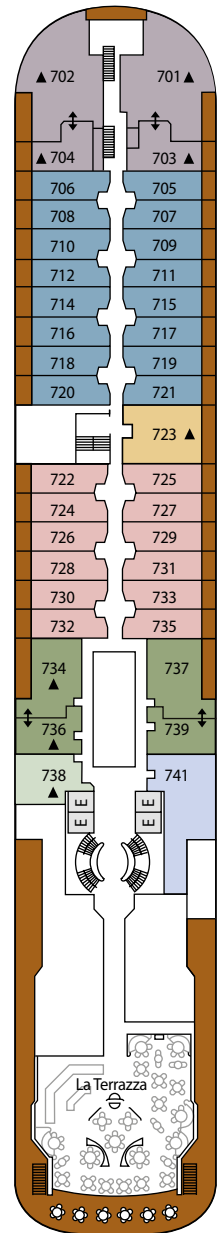

DECK PLANS – SILVER WIND

- Owner's Suite
- Grand Suite
- Royal Suite
- Silver Suite
- Medallion Suite
- Midship Veranda Suite
- Veranda Suite
- Vista Suite

- Suítes conjugadas
- Capacidade para 3º hóspede
- Suítes acessíveis

Deck 7