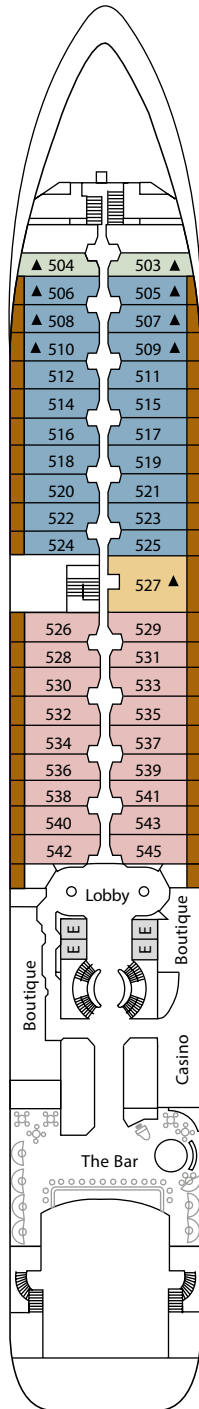

DECK PLANS – SILVER WIND

- Owner's Suite
- Grand Suite
- Royal Suite
- Silver Suite
- Medallion Suite
- Midship Veranda Suite
- Veranda Suite
- Vista Suite

- Suítes conjugadas
- Capacidade para 3º hóspede
- Suítes acessíveis

Deck 5

Deck 7