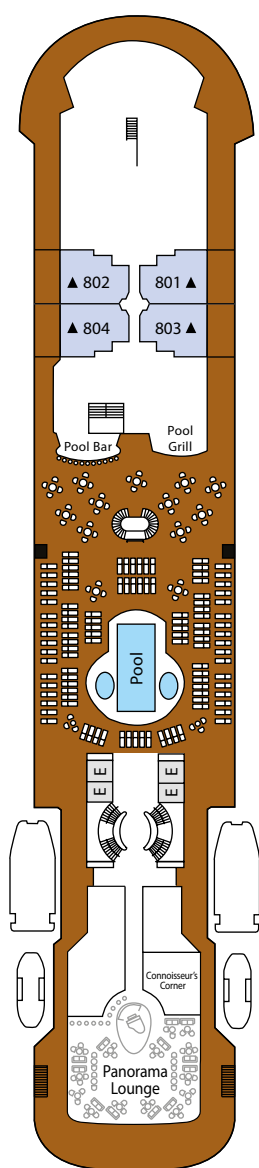

DECK PLANS – SILVER WIND

- Owner's Suite
- Grand Suite
- Royal Suite
- Silver Suite
- Medallion Suite
- Midship Veranda Suite
- Veranda Suite
- Vista Suite

- Suítes conjugadas
- Capacidade para 3° hóspede
- Suítes acessíveis

Deck 8