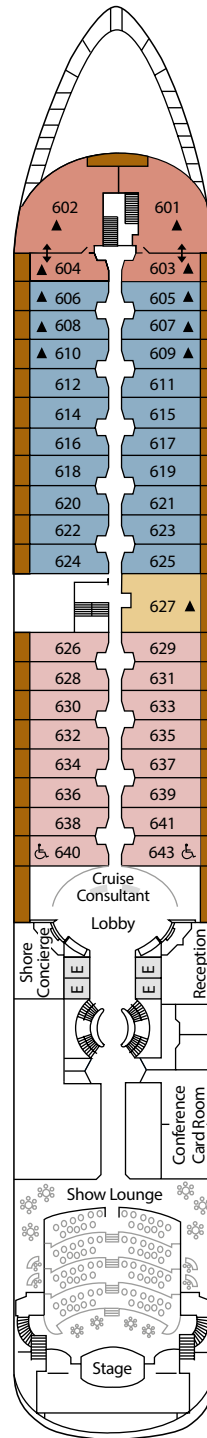

Área total: 22 m<sup>2</sup>

Suíte 741: 62 m<sup>2</sup>/801-804: 45m<sup>2</sup>

# ACOMODAÇÕES – SILVER WIND

Área total: 50 m<sup>2</sup>

1 suíte: 69 m<sup>2</sup>/2 suítes: 96 m<sup>2</sup>

1 suíte: 95 m<sup>2</sup>/2 suítes: 122 m<sup>2</sup>

1 suíte: 55 m<sup>2</sup>/2 suítes: 77 m<sup>2</sup>

Deck 4

Deck 5

Deck 6

Deck 7