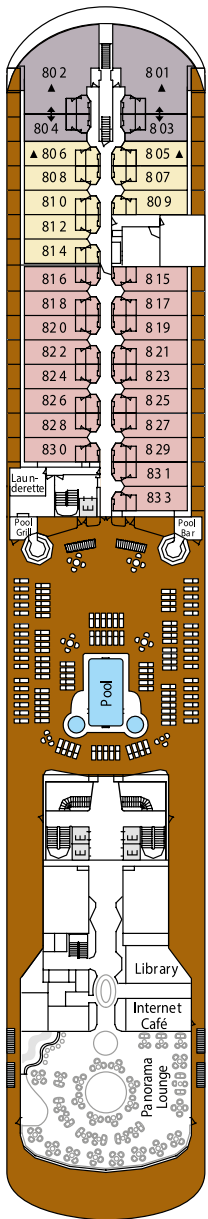

DECK PLANS – SILVER WHISPER

- Owner's Suite
- Grand Suite
- Royal Suite
- Silver Suite
- Medallion Suite
- Veranda 4
- Veranda 3
- Veranda 2
- Veranda 1
- Terrace Suite
- Vista Suite
- Suítes conjugadas
- Capacidade para 3º hóspede
- ♿ Suítes acessíveis

Deck 8