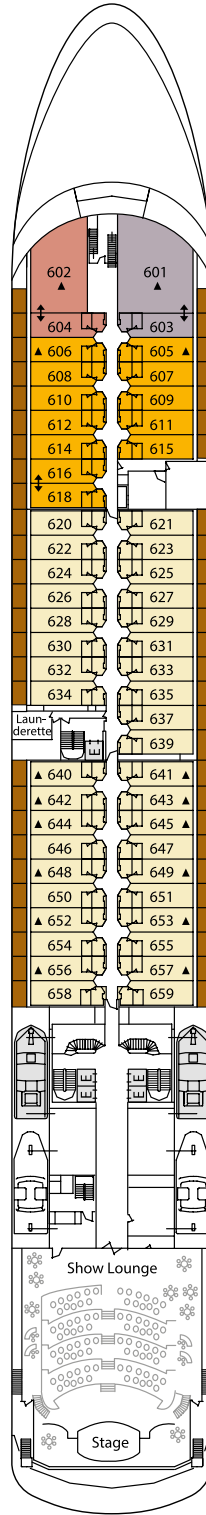

DECK PLANS – SILVER WHISPER

- Owner's Suite
- Grand Suite
- Royal Suite
- Silver Suite
- Medallion Suite
- Veranda 4
- Veranda 3
- Veranda 2
- Veranda 1
- Terrace Suite
- Vista Suite
- Suítes conjugadas
- Capacidade para 3º hóspede
- ♿ Suítes acessíveis

Deck 6

Deck 7