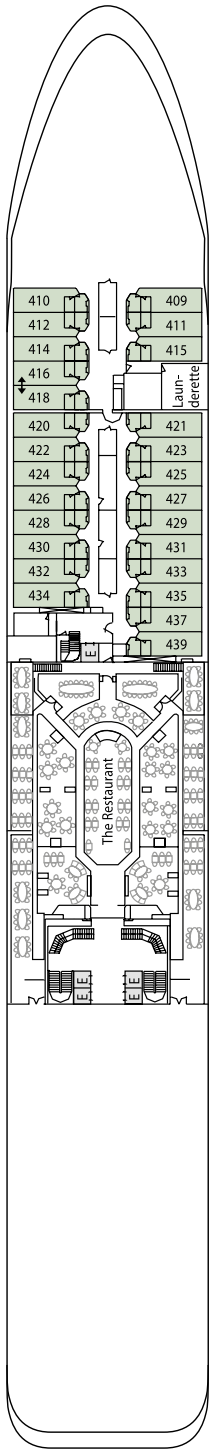

DECK PLANS – SILVER WHISPER

- Owner's Suite
- Grand Suite
- Royal Suite
- Silver Suite
- Medallion Suite
- Veranda 4
- Veranda 3
- Veranda 2
- Veranda 1
- Terrace Suite
- Vista Suite
- Suítes conjugadas
- Capacidade para 3º hóspede
- ♿ Suítes acessíveis

Deck 4