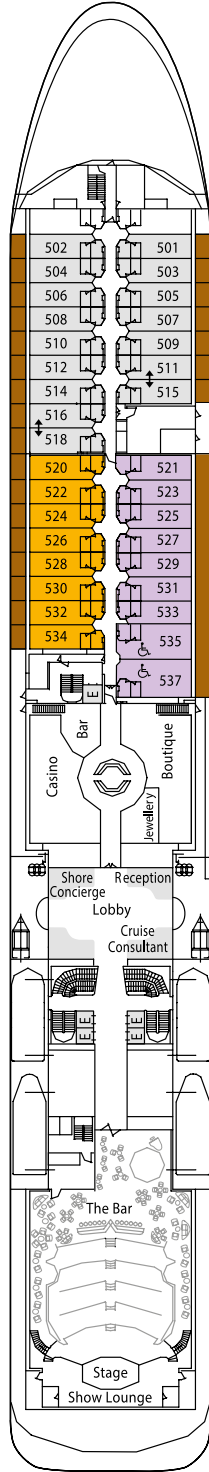

DECK PLANS – SILVER WHISPER

- Owner's Suite
- Grand Suite
- Royal Suite
- Silver Suite
- Medallion Suite
- Veranda 4
- Veranda 3
- Veranda 2
- Veranda 1
- Terrace Suite
- Vista Suite
- Suítes conjugadas
- Capacidade para 3º hóspede
- ♿ Suítes acessíveis

Deck 5

Deck 7