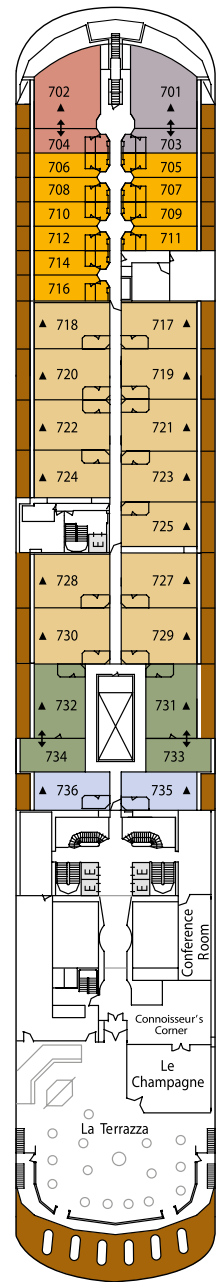

DECK PLANS – SILVER WHISPER

- Owner's Suite
- Grand Suite
- Royal Suite
- Silver Suite
- Medallion Suite
- Veranda 4
- Veranda 3
- Veranda 2
- Veranda 1
- Terrace Suite
- Vista Suite
- Suítes conjugadas
- Capacidade para 3º hóspede
- ♿ Suítes acessíveis

Deck 7