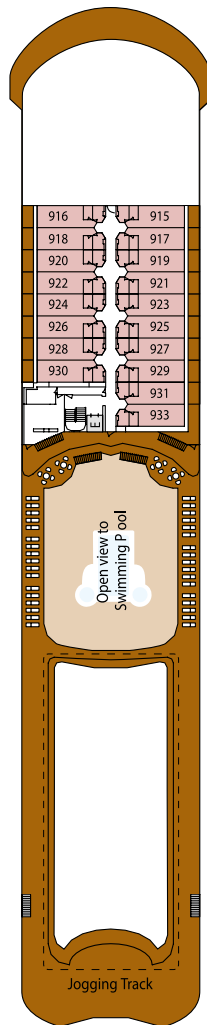

DECK PLANS – SILVER WHISPER

- Owner's Suite
- Grand Suite
- Royal Suite
- Silver Suite
- Medallion Suite
- Veranda 4
- Veranda 3
- Veranda 2
- Veranda 1
- Terrace Suite
- Vista Suite
- Suítes conjugadas
- Capacidade para 3º hóspede
- ♿ Suítes acessíveis

Deck 8

Deck 9

Deck 10