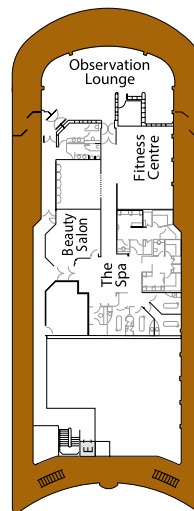

DECK 5

The Casino
Bar Lampadina
The Bar
Boutiques
Reception / Guest Relations
Shore Concierge
The Show Lounge

DECK 6

The Show Lounge

DECK 7

La Terrazza
Le Champagne
Connoisseur's Corner
Conference / Card Room

1 suíte: 90 m²/2 suítes: 122 m²

ROYAL SUITE

- Ampla varanda em madeira Teca com elegante mobiliário e portas de vidro do chão ao teto
- Sala de estar com sofá
- Área para refeições separada e bar
- Banheiro em mármore com duas cubas, banheira de hidromassagem grande e chuveiro separados, mais lavabo
- Amplo closet com cofre
- Sistema de som Bang & Olufsen
- Cafeteira Espresso Illy
- Serviço de lavanderia gratuito, incluindo lavagem a seco e passagem de roupas
- Chocolate especial de boas-vindas
- Canapés à tarde, mediante solicitação
- Jantar na mesa dos oficiais
- Jantar para duas pessoas no Le Champagne, uma noite por viagem
- Duas horas de uso do telefone para qualquer lugar do mundo (por segmento de viagem)
- Wi-Fi ilimitado

Deck 4

Deck 5

Deck 6

Deck 7

DECK PLANS – SILVER WHISPER

- Owner's Suite
- Grand Suite
- Royal Suite
- Silver Suite
- Medallion Suite
- Veranda 4
- Veranda 3
- Veranda 2
- Veranda 1
- Terrace Suite
- Vista Suite
- Suítes conjugadas
- Capacidade para 3º hóspede
- ♿ Suítes acessíveis

Deck 8

Deck 9

Deck 10