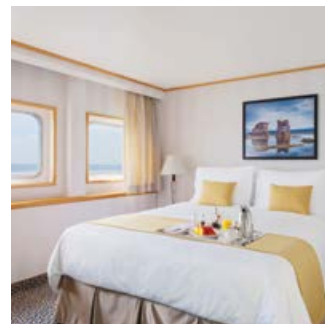

ACOMODAÇÕES – SILVER DISCOVERER

AMENIDADES PARA TODAS AS SUÍTES

- Serviços de mordomo
- Champanhe, mediante solicitação
- Frigobar abastecido com as bebidas de sua preferência
- Roupas de cama Pratesi®
- Colchões *premium*
- Roupões e chinelos de algodão
- Serviço diário de arrumação da suíte com abertura de cama

Área total: 17 m²

EXPLORER SUITE

- Duas escotilhas com vista para o mar
- Área de estar
- Duas camas de solteiro ou uma cama queen-size, com gavetas para armazenamento
- Banheiro em mármore
- Escolha de produtos de higiene pessoal
- Escrivaninha
- Secador de cabelo
- Guarda-roupas com cofre
- TV de tela plana com filmes e músicas *on-demand* e notícias via satélite
- Alarme com iPod® *docking station*
- Conteúdo móvel interativo complementar
- Uma hora de Wi-Fi gratuito por hóspede/ por dia

Área total: 17 m²

VIEW SUITE

- Janela com vista para o mar
- Área de estar
- Duas camas de solteiro ou uma cama queen-size, com gavetas para armazenamento
- Banheiro em mármore
- Escolha de produtos de higiene pessoal
- Escrivaninha
- Secador de cabelo
- Guarda-roupas com cofre
- TV de tela plana com filmes e músicas *on-demand* e notícias via satélite
- Alarme com iPod® *docking station*
- Conteúdo móvel interativo complementar
- Uma hora de Wi-Fi gratuito por hóspede/ por dia

Área total: 25 m²

VISTA SUITE

- Duas amplas janelas com vista para o mar
- Área de estar
- Duas camas de solteiro ou uma cama queen-size, com gavetas para armazenamento
- Banheiro em mármore
- Escolha de produtos de higiene pessoal
- Secador de cabelo
- Escrivaninha
- Guarda-roupas com cofre
- TV de tela plana com filmes e músicas *on-demand* e notícias via satélite
- Alarme com iPod® *docking station*
- Conteúdo móvel interativo complementar
- Wi-Fi ilimitado

* Algumas Vista Suites podem acomodar até três hóspedes.