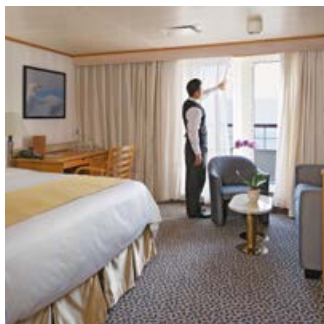

ACOMODAÇÕES – SILVER DISCOVERER

Área total: 26 m²

VERANDA SUITE

- Varanda em madeira Teca com portas de vidro do chão ao teto
- Sala de estar com sofá-cama para acomodar uma criança (*Suítes 601, 602, 603, 604*)
- Duas camas de solteiro ou uma cama queen-size, com gavetas para armazenamento
- Banheiro em mármore
- Escolha de produtos de higiene pessoal
- Secador de cabelo
- Escrivaninha
- Guarda-roupas com cofre
- TV de tela plana com filmes e músicas *on-demand* e notícias via satélite
- Alarme com iPod® *docking station*
- Conteúdo móvel interativo complementar
- Wi-Fi ilimitado

Área total: 38 m²

MEDALLION SUITE

- Varanda em madeira Teca com portas de vidro do chão ao teto
- Sala de estar com área de estar
- Duas camas de solteiro ou uma cama queen-size, com gavetas para armazenamento
- Banheiro em mármore
- Escolha de produtos de higiene pessoal
- Secador de cabelo
- Escrivaninha
- Guarda-roupas com cofre
- Serviço de lavanderia
- Duas TVs de tela plana com filmes e músicas *on-demand* e notícias via satélite
- Alarme com iPod® *docking station*
- Conteúdo móvel interativo complementar
- Wi-Fi ilimitado

* As suítes 601, 602, 603 e 604 podem acomodar até três hóspedes.