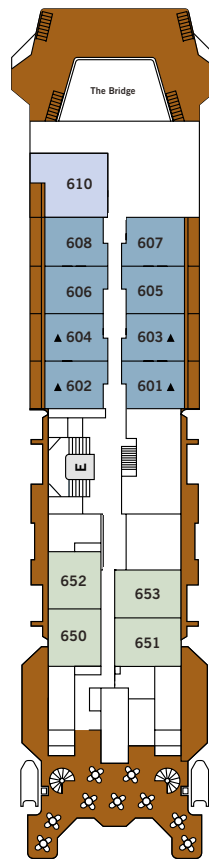

DECK PLANS – SILVER DISCOVERER

- Medallion Suite
- Veranda Suite
- Vista Suite
- View Suite
- Explorer Suite

▲ Capacidade para 3º hóspede

Deck 5

Deck 6

Deck 7