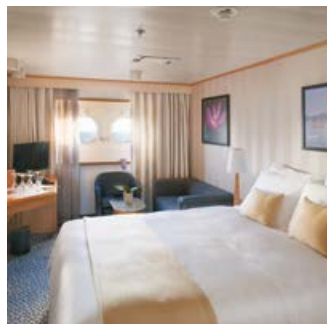

ACOMODAÇÕES – SILVER DISCOVERER

AMENIDADES PARA TODAS AS SUÍTES

- Serviços de mordomo
- Champanhe, mediante solicitação
- Frigobar abastecido com as bebidas de sua preferência
- Roupas de cama Pratesi®
- Colchões *premium*
- Roupões e chinelos de algodão
- Serviço diário de arrumação da suíte com abertura de cama

Área total: 17 m²

EXPLORER SUITE

- Duas escotilhas com vista para o mar
- Área de estar
- Duas camas de solteiro ou uma cama queen-size, com gavetas para armazenamento
- Banheiro em mármore
- Escolha de produtos de higiene pessoal
- Escrivaninha
- Secador de cabelo
- Guarda-roupas com cofre
- TV de tela plana com filmes e músicas *on-demand* e notícias via satélite
- Alarme com iPod® *docking station*
- Conteúdo móvel interativo complementar
- Uma hora de Wi-Fi gratuito por hóspede/ por dia

Área total: 17 m²

VIEW SUITE

- Janela com vista para o mar
- Área de estar
- Duas camas de solteiro ou uma cama queen-size, com gavetas para armazenamento
- Banheiro em mármore
- Escolha de produtos de higiene pessoal
- Escrivaninha
- Secador de cabelo
- Guarda-roupas com cofre
- TV de tela plana com filmes e músicas *on-demand* e notícias via satélite
- Alarme com iPod® *docking station*
- Conteúdo móvel interativo complementar
- Uma hora de Wi-Fi gratuito por hóspede/ por dia

Área total: 25 m²

VISTA SUITE

- Duas amplas janelas com vista para o mar
- Área de estar
- Duas camas de solteiro ou uma cama queen-size, com gavetas para armazenamento
- Banheiro em mármore
- Escolha de produtos de higiene pessoal
- Secador de cabelo
- Escrivaninha
- Guarda-roupas com cofre
- TV de tela plana com filmes e músicas *on-demand* e notícias via satélite
- Alarme com iPod® *docking station*
- Conteúdo móvel interativo complementar
- Wi-Fi ilimitado

* Algumas Vista Suites podem acomodar até três hóspedes.