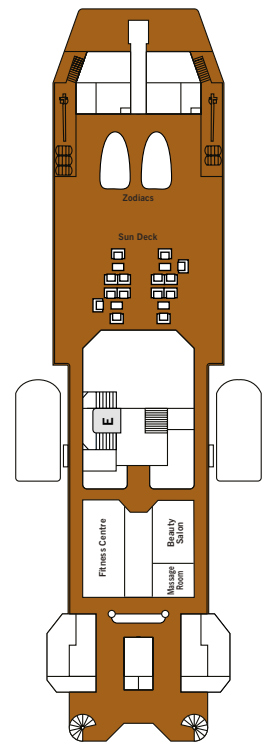

Área total: 17 m²

EXPLORER SUITE

- Duas escotilhas com vista para o mar
- Área de estar
- Duas camas de solteiro ou uma cama queen-size, com gavetas para armazenamento
- Banheiro em mármore
- Escolha de produtos de higiene pessoal
- Escrivaninha
- Secador de cabelo
- Guarda-roupas com cofre
- TV de tela plana com filmes e músicas *on-demand* e notícias via satélite
- Alarme com iPod® *docking station*
- Conteúdo móvel interativo complementar
- Uma hora de Wi-Fi gratuito por hóspede/ por dia

Área total: 17 m²

VIEW SUITE

- Janela com vista para o mar
- Área de estar
- Duas camas de solteiro ou uma cama queen-size, com gavetas para armazenamento
- Banheiro em mármore
- Escolha de produtos de higiene pessoal
- Escrivaninha
- Secador de cabelo
- Guarda-roupas com cofre
- TV de tela plana com filmes e músicas *on-demand* e notícias via satélite
- Alarme com iPod® *docking station*
- Conteúdo móvel interativo complementar
- Uma hora de Wi-Fi gratuito por hóspede/ por dia

Área total: 25 m²

VISTA SUITE

- Duas amplas janelas com vista para o mar
- Área de estar
- Duas camas de solteiro ou uma cama queen-size, com gavetas para armazenamento
- Banheiro em mármore
- Escolha de produtos de higiene pessoal
- Secador de cabelo
- Escrivaninha
- Guarda-roupas com cofre
- TV de tela plana com filmes e músicas *on-demand* e notícias via satélite
- Alarme com iPod® *docking station*
- Conteúdo móvel interativo complementar
- Wi-Fi ilimitado

Deck 3

Deck 4

Deck 5

Deck 6

Deck 7