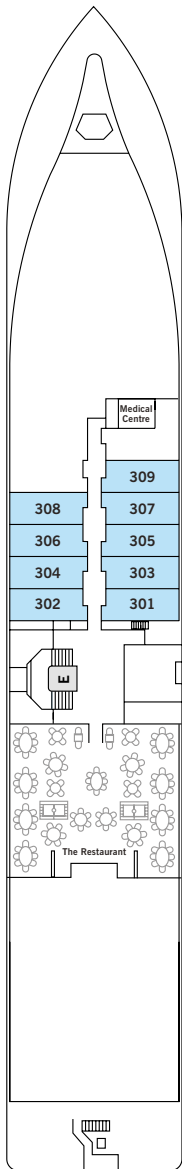

DECK PLANS – SILVER DISCOVERER

- Medallion Suite
- Veranda Suite
- Vista Suite
- View Suite
- Explorer Suite

▲ Capacidade para 3º hóspede

Deck 3