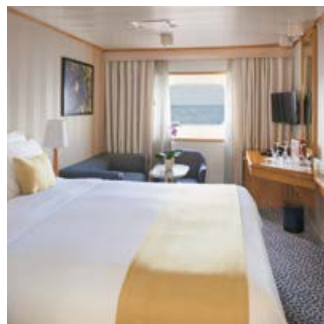

ACOMODAÇÕES – SILVER DISCOVERER

AMENIDADES PARA TODAS AS SUÍTES

- Serviços de mordomo
- Champanhe, mediante solicitação
- Frigobar abastecido com as bebidas de sua preferência
- Roupas de cama Pratesi®
- Colchões *premium*
- Roupões e chinelos de algodão
- Serviço diário de arrumação da suíte com abertura de cama

Área total: 17 m²

EXPLORER SUITE

- Duas escotilhas com vista para o mar
- Área de estar
- Duas camas de solteiro ou uma cama queen-size, com gavetas para armazenamento
- Banheiro em mármore
- Escolha de produtos de higiene pessoal
- Escrivaninha
- Secador de cabelo
- Guarda-roupas com cofre
- TV de tela plana com filmes e músicas *on-demand* e notícias via satélite
- Alarme com iPod® *docking station*
- Conteúdo móvel interativo complementar
- Uma hora de Wi-Fi gratuito por hóspede/ por dia

Área total: 17 m²

VIEW SUITE

- Janela com vista para o mar
- Área de estar
- Duas camas de solteiro ou uma cama queen-size, com gavetas para armazenamento
- Banheiro em mármore
- Escolha de produtos de higiene pessoal
- Escrivaninha
- Secador de cabelo
- Guarda-roupas com cofre
- TV de tela plana com filmes e músicas *on-demand* e notícias via satélite
- Alarme com iPod® *docking station*
- Conteúdo móvel interativo complementar
- Uma hora de Wi-Fi gratuito por hóspede/ por dia

Área total: 25 m²

VISTA SUITE

- Duas amplas janelas com vista para o mar
- Área de estar
- Duas camas de solteiro ou uma cama queen-size, com gavetas para armazenamento
- Banheiro em mármore
- Escolha de produtos de higiene pessoal
- Secador de cabelo
- Escrivaninha
- Guarda-roupas com cofre
- TV de tela plana com filmes e músicas *on-demand* e notícias via satélite
- Alarme com iPod® *docking station*
- Conteúdo móvel interativo complementar
- Wi-Fi ilimitado

* Algumas Vista Suites podem acomodar até três hóspedes.