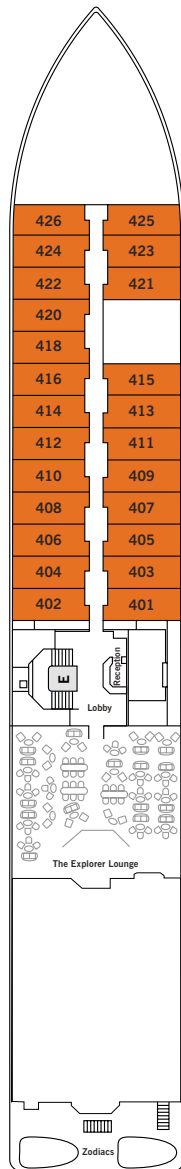

DECK 3

The Restaurant
Medical Centre

DECK 4

The Explorer Lounge
Lobby/Reception

DECK 5

Pool
The Grill
The Discoverer Lounge

DECK 6

The Bridge

Área total: 17 m²

EXPLORER SUITE

- Duas escotilhas com vista para o mar
- Área de estar
- Duas camas de solteiro ou uma cama queen-size, com gavetas para armazenamento
- Banheiro em mármore
- Escolha de produtos de higiene pessoal
- Escrivaninha
- Secador de cabelo
- Guarda-roupas com cofre
- TV de tela plana com filmes e músicas *on-demand* e notícias via satélite
- Alarme com iPod® *docking station*
- Conteúdo móvel interativo complementar
- Uma hora de Wi-Fi gratuito por hóspede/ por dia

Área total: 17 m²

VIEW SUITE

- Janela com vista para o mar
- Área de estar
- Duas camas de solteiro ou uma cama queen-size, com gavetas para armazenamento
- Banheiro em mármore
- Escolha de produtos de higiene pessoal
- Escrivaninha
- Secador de cabelo
- Guarda-roupas com cofre
- TV de tela plana com filmes e músicas *on-demand* e notícias via satélite
- Alarme com iPod® *docking station*
- Conteúdo móvel interativo complementar
- Uma hora de Wi-Fi gratuito por hóspede/ por dia

Deck 3

Deck 4

Deck 5

Deck 6

Deck 7