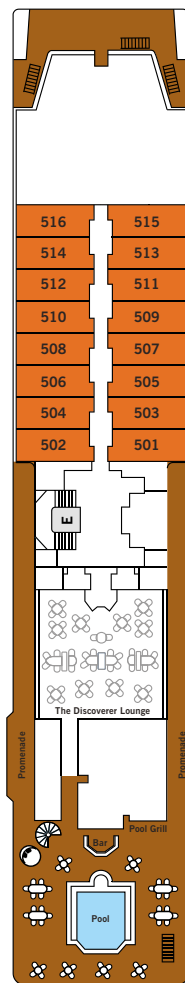

DECK PLANS – SILVER DISCOVERER

- Medallion Suite
- Veranda Suite
- Vista Suite
- View Suite
- Explorer Suite

▲ Capacidade para 3º hóspede

Deck 5

Deck 6

Deck 7