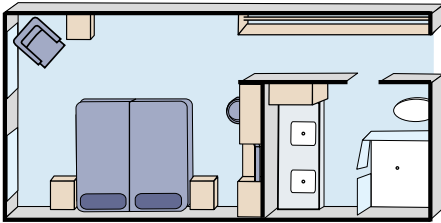

Crystal Deck 4

Horizon Deck 3

Seabreeze Deck 2

ACOMODAÇÕES – CRYSTAL ESPRIT

Área total: 20,7 m²

S4

YACHT SUITE

- Cama Queen-size
- Mordomo com serviço de desfazer e fazer as malas mediante solicitação
- TV HD tela plana de 42" via satélite
- iPad com serviço de quarto
- Acesso à Internet/Wi-Fi (60 minutos incluídos, por pessoa/por dia)
- Voltagem 110/220V e entradas USB
- Mesa com prateleiras e iluminação integrada
- Frigobar
- Banheiro com duas cubas e espelho retroiluminado
- Chuveiro com box de vidro
- Produtos de higiene pessoal, roupões e chinelos Etro
- Secador de cabelos
- Serviço de arrumação e limpeza e duas vezes ao dia
- Cofre de segurança
- Filmes/canais de conteúdo limitado dependendo do sinal; Swank Media Player, filmes on demand
- Programação diária/atividades/anúncios disponíveis no iPad da suíte

Área total: 26 m²

S1 S2 S3

YACHT SUITE

- Cama King-size
- Mordomo com serviço de desfazer e fazer as malas mediante solicitação
- TV HD tela plana de 42" via satélite
- iPad com serviço de quarto
- Acesso à Internet/Wi-Fi (60 minutos incluídos, por pessoa/por dia)
- Voltagem 110/220V e entradas USB
- Mesa com prateleiras e iluminação integrada
- Frigobar
- Banheiro com duas cubas e espelho retroiluminado
- Chuveiro com box de vidro
- Produtos de higiene pessoal, roupões e chinelos Etro
- Secador de cabelos
- Serviço de arrumação e limpeza e duas vezes ao dia
- Cofre de segurança
- Filmes/canais de conteúdo limitado dependendo do sinal; Swank Media Player, filmes on demand
- Programação diária/atividades/anúncios disponíveis no iPad da suíte