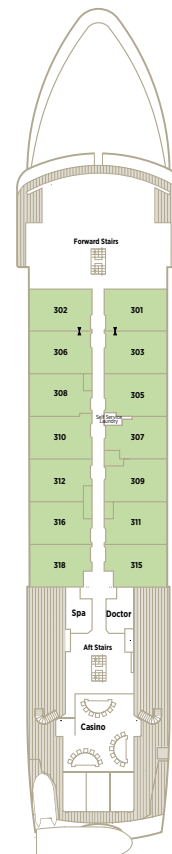

FICHA TÉCNICA

CIA: Crystal Cruises

INAUGURADO: 2015

TRIPULANTES: 91

PASSAGEIROS: 62

DECK PLANS

* Obs.: terceiro leito disponível apenas nas categorias OS, S1, S2 e S3, com base na disponibilidade e capacidade

► Suítes conjugadas

OS

OWNER'S SUITE

S1 S2 S3

YACHT SUITE

S4

YACHT SUITE

Sunset Deck 5

Crystal Deck 4

Horizon Deck 3

Seabreeze Deck 2

ACOMODAÇÕES – CRYSTAL ESPRIT

Área total: 20,7 m²

S4

YACHT SUITE

- Cama Queen-size
- Mordomo com serviço de desfazer e fazer as malas mediante solicitação
- TV HD tela plana de 42" via satélite
- iPad com serviço de quarto
- Acesso à Internet/Wi-Fi (60 minutos incluídos, por pessoa/por dia)
- Voltagem 110/220V e entradas USB
- Mesa com prateleiras e iluminação integrada
- Frigobar
- Banheiro com duas cubas e espelho retroiluminado
- Chuveiro com box de vidro
- Produtos de higiene pessoal, roupões e chinelos Etro
- Secador de cabelos
- Serviço de arrumação e limpeza e duas vezes ao dia
- Cofre de segurança
- Filmes/canais de conteúdo limitado dependendo do sinal; Swank Media Player, filmes on demand
- Programação diária/atividades/anúncios disponíveis no iPad da suíte

Área total: 26 m²

S1 S2 S3

YACHT SUITE

- Cama King-size
- Mordomo com serviço de desfazer e fazer as malas mediante solicitação
- TV HD tela plana de 42" via satélite
- iPad com serviço de quarto
- Acesso à Internet/Wi-Fi (60 minutos incluídos, por pessoa/por dia)
- Voltagem 110/220V e entradas USB
- Mesa com prateleiras e iluminação integrada
- Frigobar
- Banheiro com duas cubas e espelho retroiluminado
- Chuveiro com box de vidro
- Produtos de higiene pessoal, roupões e chinelos Etro
- Secador de cabelos
- Serviço de arrumação e limpeza e duas vezes ao dia
- Cofre de segurança
- Filmes/canais de conteúdo limitado dependendo do sinal; Swank Media Player, filmes on demand
- Programação diária/atividades/anúncios disponíveis no iPad da suíte