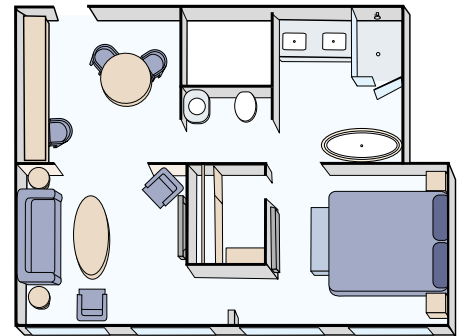

Crystal Deck 4

Horizon Deck 3

Seabreeze Deck 2

ACOMODAÇÕES – CRYSTAL ESPRIT

Área total: 20,7 m²

S4

YACHT SUITE

- Cama Queen-size
- Mordomo com serviço de desfazer e fazer as malas mediante solicitação
- TV HD tela plana de 42" via satélite
- iPad com serviço de quarto
- Acesso à Internet/Wi-Fi (60 minutos incluídos, por pessoa/por dia)
- Voltagem 110/220V e entradas USB
- Mesa com prateleiras e iluminação integrada
- Frigobar
- Banheiro com duas cubas e espelho retroiluminado
- Chuveiro com box de vidro
- Produtos de higiene pessoal, roupões e chinelos Etro
- Secador de cabelos
- Serviço de arrumação e limpeza e duas vezes ao dia
- Cofre de segurança
- Filmes/canais de conteúdo limitado dependendo do sinal; Swank Media Player, filmes on demand
- Programação diária/atividades/anúncios disponíveis no iPad da suíte

Área total: 26 m²

S1 S2 S3

YACHT SUITE

- Cama King-size
- Mordomo com serviço de desfazer e fazer as malas mediante solicitação
- TV HD tela plana de 42" via satélite
- iPad com serviço de quarto
- Acesso à Internet/Wi-Fi (60 minutos incluídos, por pessoa/por dia)
- Voltagem 110/220V e entradas USB
- Mesa com prateleiras e iluminação integrada
- Frigobar
- Banheiro com duas cubas e espelho retroiluminado
- Chuveiro com box de vidro
- Produtos de higiene pessoal, roupões e chinelos Etro
- Secador de cabelos
- Serviço de arrumação e limpeza e duas vezes ao dia
- Cofre de segurança
- Filmes/canais de conteúdo limitado dependendo do sinal; Swank Media Player, filmes on demand
- Programação diária/atividades/anúncios disponíveis no iPad da suíte