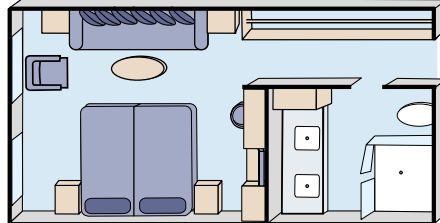

Crystal Deck 4

Horizon Deck 3

Seabreeze Deck 2

ACOMODAÇÕES – CRYSTAL ESPRIT

Área total: 20,7 m²

S4

YACHT SUITE

- Cama Queen-size
- Mordomo com serviço de desfazer e fazer as malas mediante solicitação
- TV HD tela plana de 42" via satélite
- iPad com serviço de quarto
- Acesso à Internet/Wi-Fi (60 minutos incluídos, por pessoa/por dia)
- Voltagem 110/220V e entradas USB
- Mesa com prateleiras e iluminação integrada
- Frigobar
- Banheiro com duas cubas e espelho retroiluminado
- Chuveiro com box de vidro
- Produtos de higiene pessoal, roupões e chinelos Etro
- Secador de cabelos
- Serviço de arrumação e limpeza e duas vezes ao dia
- Cofre de segurança
- Filmes/canais de conteúdo limitado dependendo do sinal; Swank Media Player, filmes on demand
- Programação diária/atividades/anúncios disponíveis no iPad da suíte

Área total: 26 m²

S1 S2 S3

YACHT SUITE

- Cama King-size
- Mordomo com serviço de desfazer e fazer as malas mediante solicitação
- TV HD tela plana de 42" via satélite
- iPad com serviço de quarto
- Acesso à Internet/Wi-Fi (60 minutos incluídos, por pessoa/por dia)
- Voltagem 110/220V e entradas USB
- Mesa com prateleiras e iluminação integrada
- Frigobar
- Banheiro com duas cubas e espelho retroiluminado
- Chuveiro com box de vidro
- Produtos de higiene pessoal, roupões e chinelos Etro
- Secador de cabelos
- Serviço de arrumação e limpeza e duas vezes ao dia
- Cofre de segurança
- Filmes/canais de conteúdo limitado dependendo do sinal; Swank Media Player, filmes on demand
- Programação diária/atividades/anúncios disponíveis no iPad da suíte