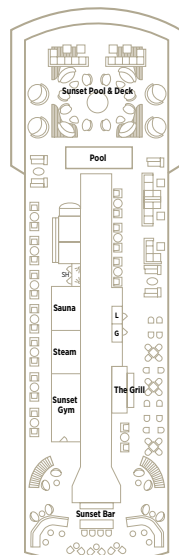

FICHA TÉCNICA

CIA: Crystal Cruises

INAUGURADO: 2015

TRIPULANTES: 91

PASSAGEIROS: 62

DECK PLANS

* Obs.: terceiro leito disponível apenas nas categorias OS, S1, S2 e S3, com base na disponibilidade e capacidade

► Suítes conjugadas

OS

OWNER'S SUITE

S1 S2 S3

YACHT SUITE

S4

YACHT SUITE

Sunset Deck 5

Crystal Deck 4

Horizon Deck 3

Seabreeze Deck 2

ACOMODAÇÕES – CRYSTAL ESPRIT

Área total: 20,7 m²

S4

YACHT SUITE

- Cama Queen-size
- Mordomo com serviço de desfazer e fazer as malas mediante solicitação
- TV HD tela plana de 42" via satélite
- iPad com serviço de quarto
- Acesso à Internet/Wi-Fi (60 minutos incluídos, por pessoa/por dia)
- Voltagem 110/220V e entradas USB
- Mesa com prateleiras e iluminação integrada
- Frigobar
- Banheiro com duas cubas e espelho retroiluminado
- Chuveiro com box de vidro
- Produtos de higiene pessoal, roupões e chinelos Etro
- Secador de cabelos
- Serviço de arrumação e limpeza e duas vezes ao dia
- Cofre de segurança
- Filmes/canais de conteúdo limitado dependendo do sinal; Swank Media Player, filmes on demand
- Programação diária/atividades/anúncios disponíveis no iPad da suíte

Área total: 26 m²

S1 S2 S3

YACHT SUITE

- Cama King-size
- Mordomo com serviço de desfazer e fazer as malas mediante solicitação
- TV HD tela plana de 42" via satélite
- iPad com serviço de quarto
- Acesso à Internet/Wi-Fi (60 minutos incluídos, por pessoa/por dia)
- Voltagem 110/220V e entradas USB
- Mesa com prateleiras e iluminação integrada
- Frigobar
- Banheiro com duas cubas e espelho retroiluminado
- Chuveiro com box de vidro
- Produtos de higiene pessoal, roupões e chinelos Etro
- Secador de cabelos
- Serviço de arrumação e limpeza e duas vezes ao dia
- Cofre de segurança
- Filmes/canais de conteúdo limitado dependendo do sinal; Swank Media Player, filmes on demand
- Programação diária/atividades/anúncios disponíveis no iPad da suíte