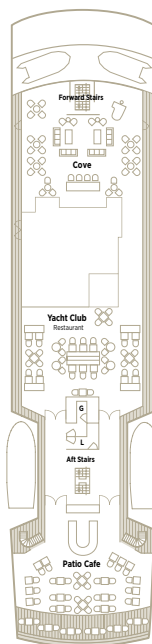

FICHA TÉCNICA

CIA: Crystal Cruises

INAUGURADO: 2015

TRIPULANTES: 91

PASSAGEIROS: 62

DECK PLANS

* Obs.: terceiro leito disponível apenas nas categorias OS, S1, S2 e S3, com base na disponibilidade e capacidade

► Suítes conjugadas

OS

OWNER'S SUITE

S1 S2 S3

YACHT SUITE

S4

YACHT SUITE

Sunset Deck 5

Crystal Deck 4

Horizon Deck 3

Seabreeze Deck 2

ACOMODAÇÕES – CRYSTAL ESPRIT

Área total: 20,7 m²

S4

YACHT SUITE

- Cama Queen-size
- Mordomo com serviço de desfazer e fazer as malas mediante solicitação
- TV HD tela plana de 42" via satélite
- iPad com serviço de quarto
- Acesso à Internet/Wi-Fi (60 minutos incluídos, por pessoa/por dia)
- Voltagem 110/220V e entradas USB
- Mesa com prateleiras e iluminação integrada
- Frigobar
- Banheiro com duas cubas e espelho retroiluminado
- Chuveiro com box de vidro
- Produtos de higiene pessoal, roupões e chinelos Etro
- Secador de cabelos
- Serviço de arrumação e limpeza e duas vezes ao dia
- Cofre de segurança
- Filmes/canais de conteúdo limitado dependendo do sinal; Swank Media Player, filmes on demand
- Programação diária/atividades/anúncios disponíveis no iPad da suíte

Área total: 26 m²

S1 S2 S3

YACHT SUITE

- Cama King-size
- Mordomo com serviço de desfazer e fazer as malas mediante solicitação
- TV HD tela plana de 42" via satélite
- iPad com serviço de quarto
- Acesso à Internet/Wi-Fi (60 minutos incluídos, por pessoa/por dia)
- Voltagem 110/220V e entradas USB
- Mesa com prateleiras e iluminação integrada
- Frigobar
- Banheiro com duas cubas e espelho retroiluminado
- Chuveiro com box de vidro
- Produtos de higiene pessoal, roupões e chinelos Etro
- Secador de cabelos
- Serviço de arrumação e limpeza e duas vezes ao dia
- Cofre de segurança
- Filmes/canais de conteúdo limitado dependendo do sinal; Swank Media Player, filmes on demand
- Programação diária/atividades/anúncios disponíveis no iPad da suíte